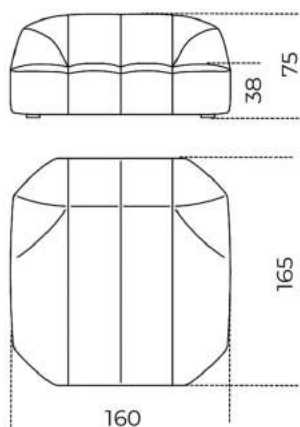

Per la realizzazione di elementi con rivestimento in pelle sono necessarie cuciture aggiuntive rispetto gli elementi con rivestimento in tessuto.

Cm (L x P x H)

160 x 165 x 75

Inches (L x P x H)

63 x 65 x 29¾